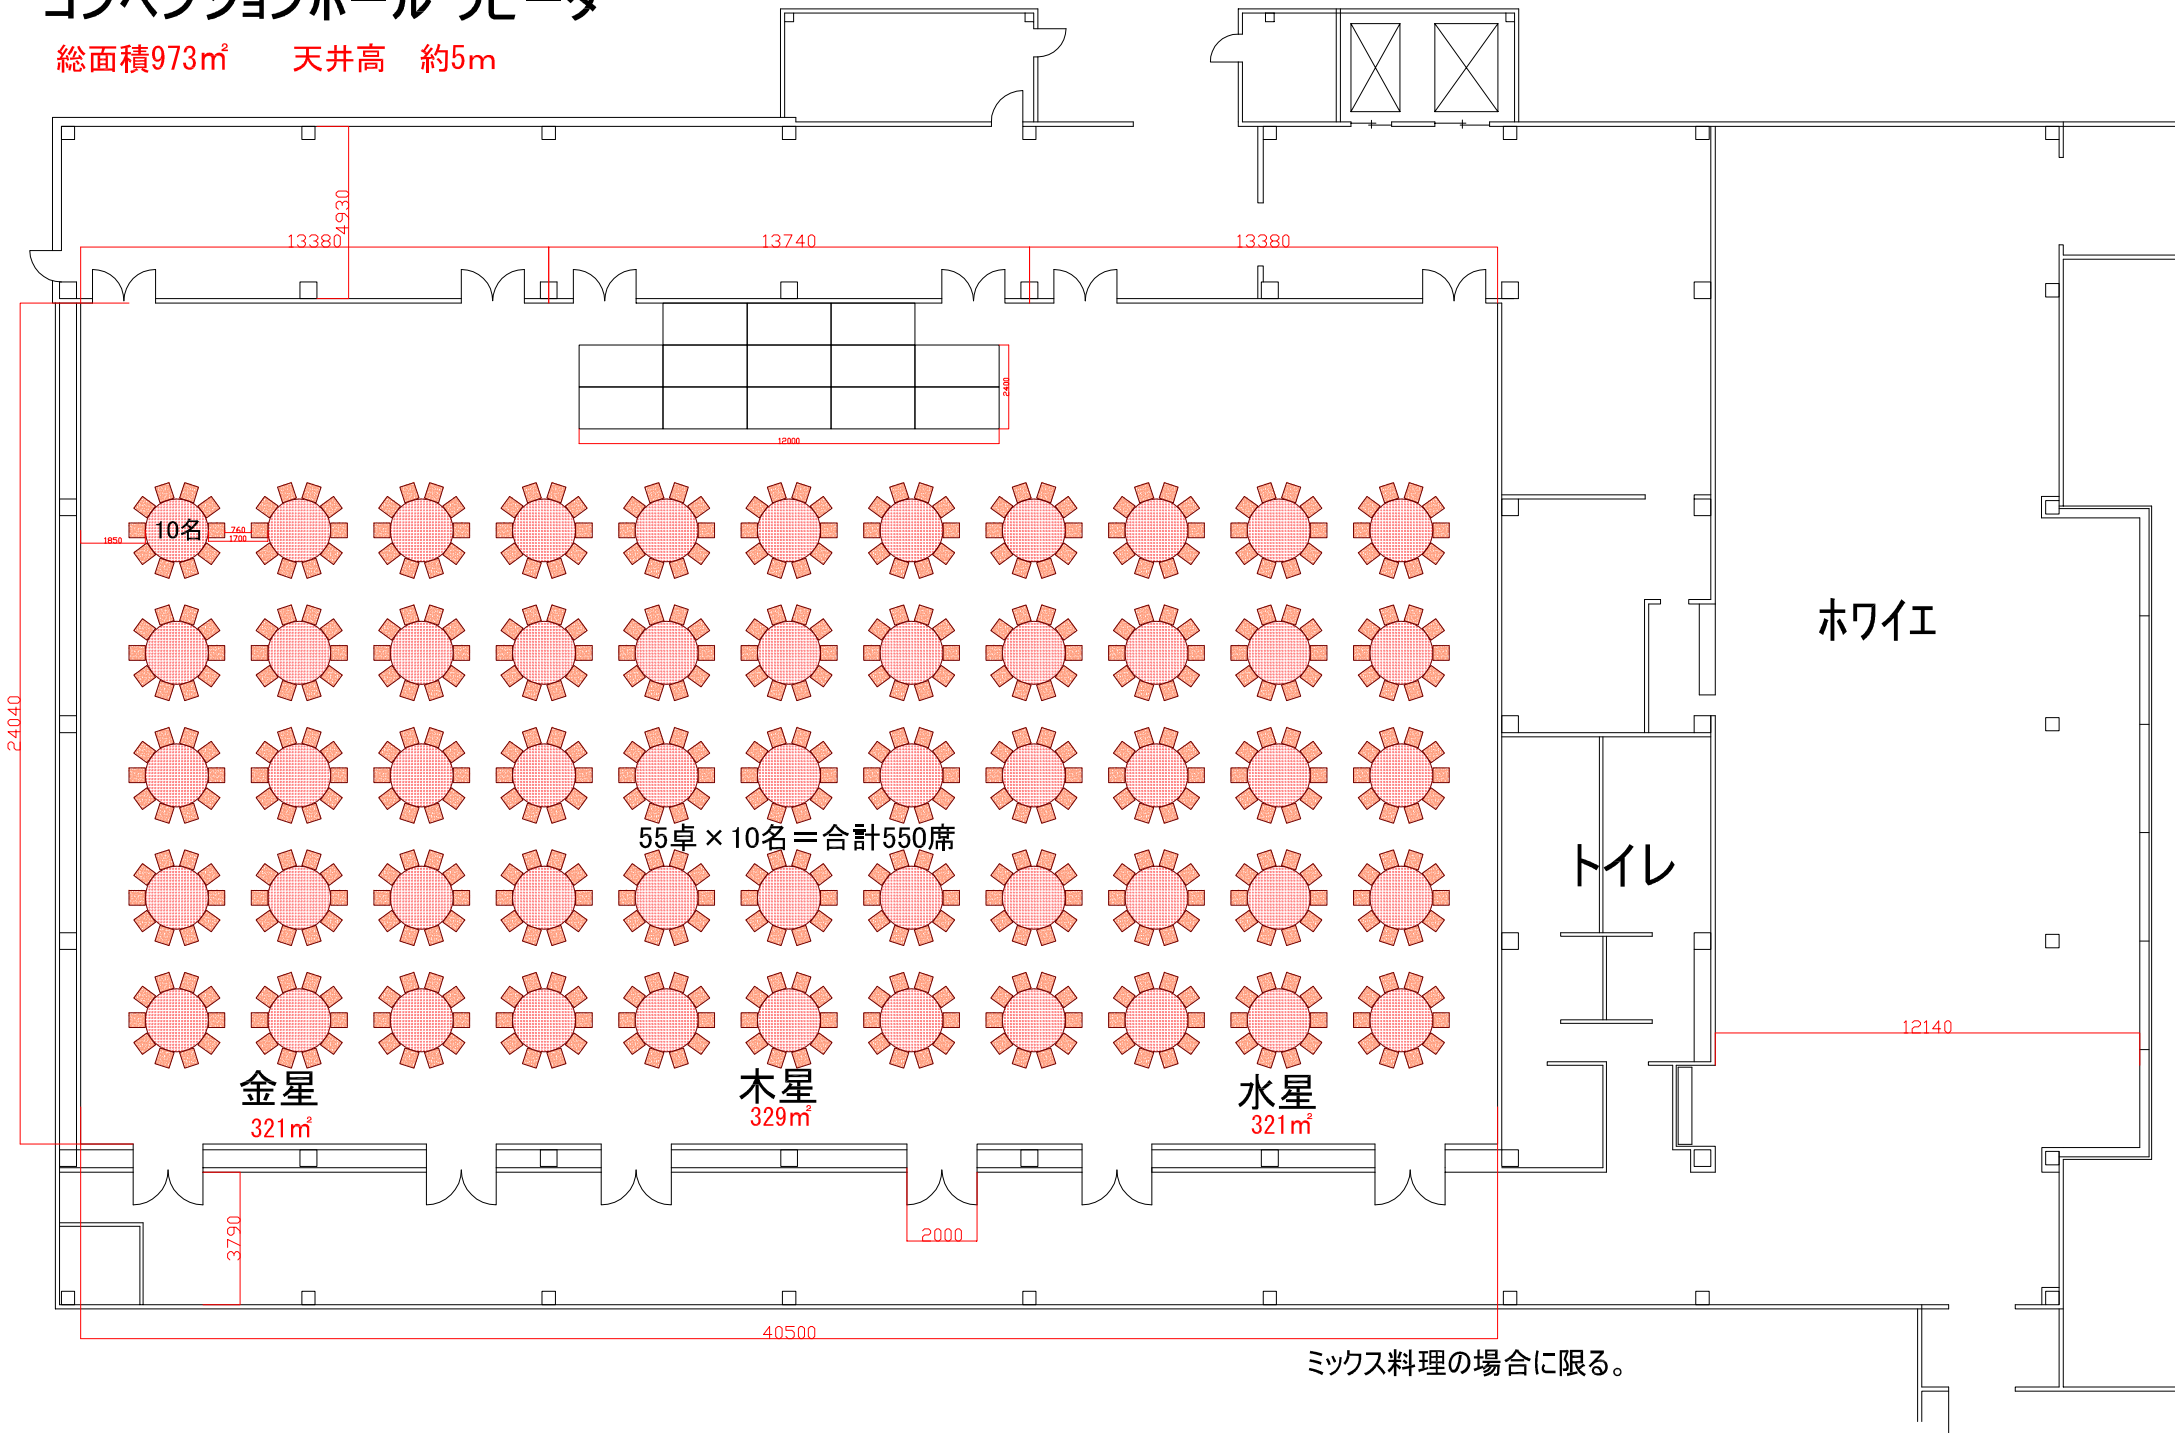

コンベンションホール ラピータ

総面積973㎡ 天井高 約5m

ミックス料理の場合に限る。