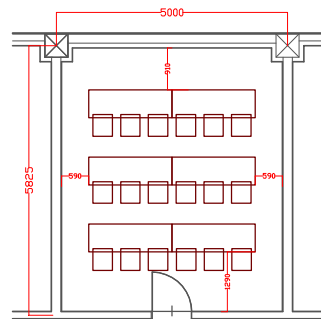

3階 ルピナス 29m²

□の字式 16席

Iの字式 12席

スクール式 18席

3階 ブーゲンビリア 29m²

□の字式 18席

Iの字式 12席

スクール式 18席

3階 ガーデニア 29m²

□の字式 18席

Iの字式 12席

スクール式 18席

3階 カトレア 29m²

□の字式 18席

Iの字式 12席

スクール式 18席

3階 key Plan