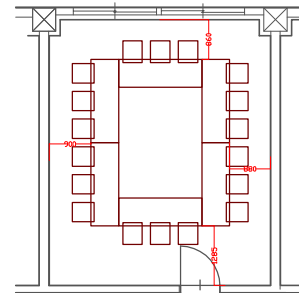

3階 ルピナス 29m²

□の字式 16席

Iの字式 12席

スクール式 18席

3階 ブーゲンビリア 29m²

□の字式 18席

Iの字式 12席

スクール式 18席

3階 ガーデニア 29m²

□の字式 18席

Iの字式 12席

スクール式 18席

3階 カトレア 29m²

□の字式 18席

Iの字式 12席

スクール式 18席

3階 key Plan