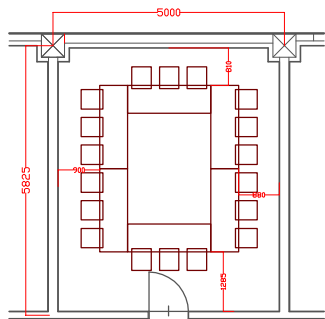

3階 ルピナス 29m²

□の字式 16席

Iの字式 12席

スクール式 18席

3階 ブーゲンビリア 29m²

□の字式 18席

Iの字式 12席

スクール式 18席

3階 ガーデニア 29m²

□の字式 18席

Iの字式 12席

スクール式 18席

3階 カトレア 29m²

□の字式 18席

Iの字式 12席

スクール式 18席

3階 key Plan