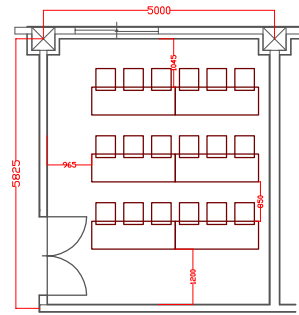

3階 ルピナス 29m²

□の字式 16席

Iの字式 12席

スクール式 18席

3階 ブーゲンビリア 29m²

□の字式 18席

Iの字式 12席

スクール式 18席

3階 ガーデニア 29m²

□の字式 18席

Iの字式 12席

スクール式 18席

3階 カトレア 29m²

□の字式 18席

Iの字式 12席

スクール式 18席

3階 key Plan