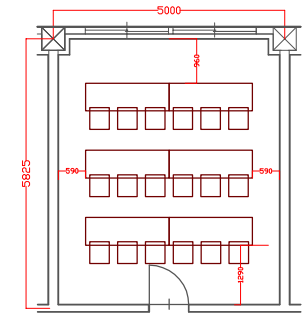

3階 ルピナス 29m²

□の字式 16席

Iの字式 12席

スクール式 18席

3階 ブーゲンビリア 29m²

□の字式 18席

Iの字式 12席

スクール式 18席

3階 ガーデニア 29m²

□の字式 18席

Iの字式 12席

スクール式 18席

3階 カトレア 29m²

□の字式 18席

Iの字式 12席

スクール式 18席

3階 key Plan