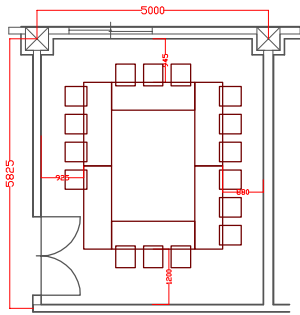

3階 ルピナス 29m²

□の字式 16席

Iの字式 12席

スクール式 18席

3階 ブーゲンビリア 29m²

□の字式 18席

Iの字式 12席

スクール式 18席

3階 ガーデニア 29m²

□の字式 18席

Iの字式 12席

スクール式 18席

3階 カトレア 29m²

□の字式 18席

Iの字式 12席

スクール式 18席

3階 key Plan