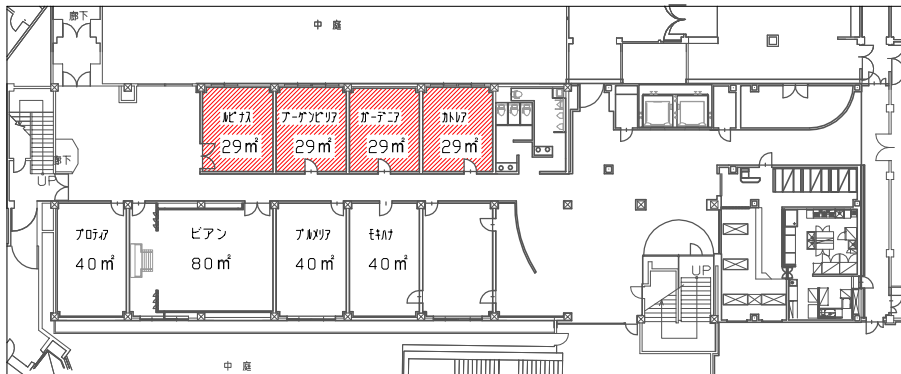

3階 ルピナス 29m²

□の字式 16席

Iの字式 12席

スクール式 18席

3階 ブーゲンビリア 29m²

□の字式 18席

Iの字式 12席

スクール式 18席

3階 ガーデニア 29m²

□の字式 18席

Iの字式 12席

スクール式 18席

3階 カトレア 29m²

□の字式 18席

Iの字式 12席

スクール式 18席

3階 key Plan