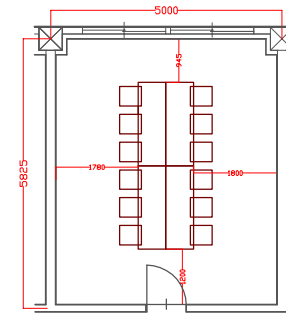

3階 ルピナス 29m²

□の字式 16席

Iの字式 12席

スクール式 18席

3階 ブーゲンビリア 29m²

□の字式 18席

Iの字式 12席

スクール式 18席

3階 ガーデニア 29m²

□の字式 18席

Iの字式 12席

スクール式 18席

3階 カトレア 29m²

□の字式 18席

Iの字式 12席

スクール式 18席

3階 key Plan