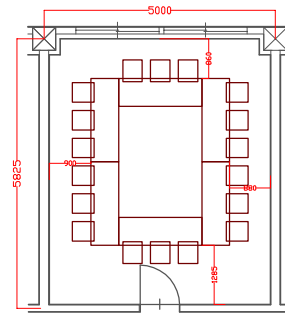

3階 ルピナス 29m²

□の字式 16席

Iの字式 12席

スクール式 18席

3階 ブーゲンビリア 29m²

□の字式 18席

Iの字式 12席

スクール式 18席

3階 ガーデニア 29m²

□の字式 18席

Iの字式 12席

スクール式 18席

3階 カトレア 29m²

□の字式 18席

Iの字式 12席

スクール式 18席

3階 key Plan