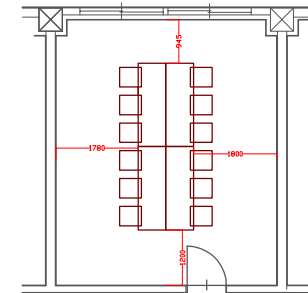

3階 ルピナス 29m²

□の字式 16席

Iの字式 12席

スクール式 18席

3階 ブーゲンビリア 29m²

□の字式 18席

Iの字式 12席

スクール式 18席

3階 ガーデニア 29m²

□の字式 18席

Iの字式 12席

スクール式 18席

3階 カトレア 29m²

□の字式 18席

Iの字式 12席

スクール式 18席

3階 key Plan