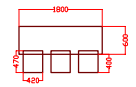

3階 ルピナス 29m²

□の字式 16席

Iの字式 12席

スクール式 18席

3階 ブーゲンビリア 29m²

□の字式 18席

Iの字式 12席

スクール式 18席

3階 ガーデニア 29m²

□の字式 18席

Iの字式 12席

スクール式 18席

3階 カトレア 29m²

□の字式 18席

Iの字式 12席

スクール式 18席

3階 key Plan