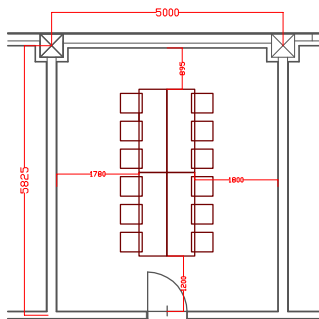

3階 ルピナス 29m²

□の字式 16席

Iの字式 12席

スクール式 18席

3階 ブーゲンビリア 29m²

□の字式 18席

Iの字式 12席

スクール式 18席

3階 ガーデニア 29m²

□の字式 18席

Iの字式 12席

スクール式 18席

3階 カトレア 29m²

□の字式 18席

Iの字式 12席

スクール式 18席

3階 key Plan