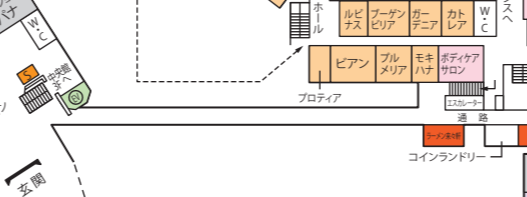

大浴場 湯の岳

ココヨ、ココ〜♡

CoCoネエさん

南1号館
バス・トイレ付
(定員4名〜9名)

南2号館
全室バス・トイレ付
和室4.5畳+ベッド2
6・7F 喫煙
8・9F 禁煙

南3号館
全室バスなし・トイレ付
シングルルーム
5〜7F 喫煙
8・9F 禁煙

東1号館
1〜6F 和室10畳
7F 4.5畳+ベッド2(禁煙)
2121〜2125 準特別室
2221〜2225 やすらぎ亭

東2号館
全室バスなし・トイレ付
和室10畳

中央館

大露天風呂「江戸情話与市」

スパガーデンパレオ

スプリングパーク

フィッシュゴーランド

大浴場パレス(女)

大浴場パレス(男)

ビッグアロハ

ウォーターパーク

ウィルポート

全室 シャワー・トイレ付 1〜3F 禁煙
4F 喫煙

ビーチシアター

モノリスタワー

8006 스위트룸
8008・8010 ジュニアスイート
全室禁煙、シャワー・トイレ付