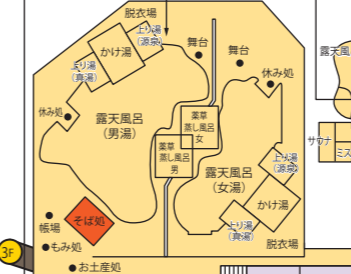

大浴場 湯の岳

ココヨ、ココ〜♡

CoCoネエさん

南1号館
バス・トイレ付
(定員4名〜9名)

南2号館
全室バス・トイレ付
和室4.5畳+ベッド2
6・7F 喫煙
8・9F 禁煙

南3号館
全室バスなし・トイレ付
シングルルーム
5〜7F 喫煙
8・9F 禁煙

東1号館
1〜6F 和室10畳
7F 4.5畳+ベッド2(禁煙)
2121〜2125 準特別室
2221〜2225 やすらぎ亭

東2号館
全室バスなし・トイレ付
和室10畳

中央館

大露天風呂「江戸情話与市」

スパガーデンパレオ

スプリングパーク

フィッシュゴーランド

大浴場パレス(女)

大浴場パレス(男)

ビッグアロハ

ウォーターパーク

ウィルポート

全室 シャワー・トイレ付 1〜3F 禁煙
4F 喫煙

ビーチシアター

モノリスタワー

8006 스위트룸
8008・8010 ジュニアスイート
全室禁煙、シャワー・トイレ付