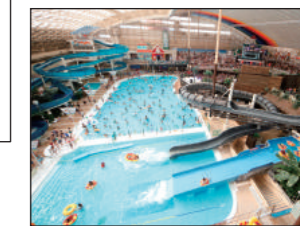

中央館

大露天風呂「江戸情話与市」

スパガーデンパレオ

スプリングパーク

フィッシュゴーランド

大浴場パレス(女)

大浴場パレス(男)

ビッグアロハ

ウォーターパーク

ウィルポート

全室 シャワー・トイレ付 1〜3F 禁煙
4F 喫煙

ビーチシアター

モノリスタワー

8006 스위트룸
8008・8010 ジュニアスイート
全室禁煙、シャワー・トイレ付