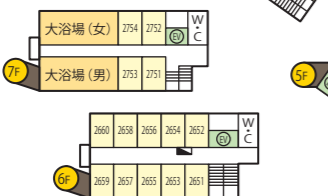

大浴場 湯の岳

ココヨ、ココ〜♡

CoCoネエさん

南1号館
バス・トイレ付
(定員4名〜9名)

南2号館
全室バス・トイレ付
和室4.5畳+ベッド2
6・7F 喫煙
8・9F 禁煙

南3号館
全室バスなし・トイレ付
シングルルーム
5〜7F 喫煙
8・9F 禁煙

東1号館
1〜6F 和室10畳
7F 4.5畳+ベッド2(禁煙)
2121〜2125 準特別室
2221〜2225 やすらぎ亭

東2号館
全室バスなし・トイレ付
和室10畳

ウォーターパーク

ウィルポート

全室 シャワー・トイレ付 1〜3F 禁煙
4F 喫煙

ビーチシアター

モノリスタワー

8006 스위트룸
8008・8010 ジュニアスイート
全室禁煙、シャワー・トイレ付