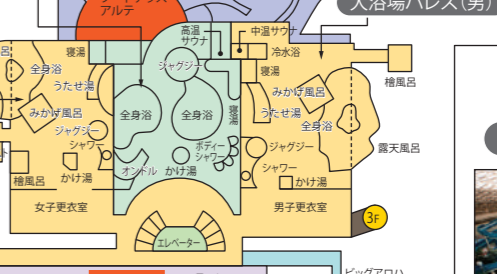

大浴場 湯の岳

ココヨ、ココ〜♡

CoCoネエさん

南1号館
バス・トイレ付
(定員4名〜9名)

南2号館
全室バス・トイレ付
和室4.5畳+ベッド2
6・7F 喫煙
8・9F 禁煙

南3号館
全室バスなし・トイレ付
シングルルーム
5〜7F 喫煙
8・9F 禁煙

東1号館
1〜6F 和室10畳
7F 4.5畳+ベッド2(禁煙)
2121〜2125 準特別室
2221〜2225 やすらぎ亭

東2号館
全室バスなし・トイレ付
和室10畳

中央館

大露天風呂「江戸情話与市」

スパガーデンパレオ

スプリングパーク

フィッシュゴーランド

大浴場パレス(女)

大浴場パレス(男)

ビッグアロハ

ウォーターパーク

ウィルポート

全室 シャワー・トイレ付 1〜3F 禁煙
4F 喫煙

ビーチシアター

モノリスタワー

8006 스위트룸
8008・8010 ジュニアスイート
全室禁煙、シャワー・トイレ付