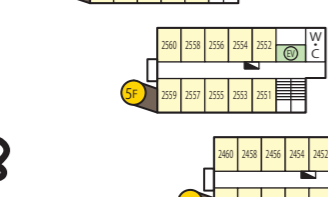

大浴場 湯の岳

ココヨ、ココ〜♡

CoCoネエさん

南1号館
バス・トイレ付
(定員4名〜9名)

南2号館
全室バス・トイレ付
和室4.5畳+ベッド2
6・7F 喫煙
8・9F 禁煙

南3号館
全室バスなし・トイレ付
シングルルーム
5〜7F 喫煙
8・9F 禁煙

東1号館
1〜6F 和室10畳
7F 4.5畳+ベッド2(禁煙)
2121〜2125 準特別室
2221〜2225 やすらぎ亭

東2号館
全室バスなし・トイレ付
和室10畳

ウォーターパーク

ウィルポート

全室 シャワー・トイレ付 1〜3F 禁煙
4F 喫煙

ビーチシアター

モノリスタワー

8006 스위트룸
8008・8010 ジュニアスイート
全室禁煙、シャワー・トイレ付