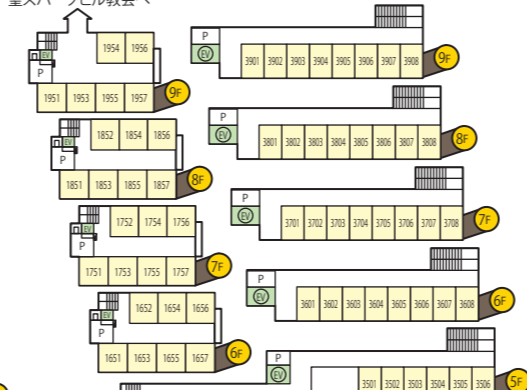

大浴場 湯の岳

ココヨ、ココ〜♡

CoCoネエさん

南1号館
バス・トイレ付
(定員4名〜9名)

南2号館
全室バス・トイレ付
和室4.5畳+ベッド2
6・7F 喫煙
8・9F 禁煙

南3号館
全室バスなし・トイレ付
シングルルーム
5〜7F 喫煙
8・9F 禁煙

東1号館
1〜6F 和室10畳
7F 4.5畳+ベッド2(禁煙)
2121〜2125 準特別室
2221〜2225 やすらぎ亭

東2号館
全室バスなし・トイレ付
和室10畳

中央館

大露天風呂「江戸情話与市」

スパガーデンパレオ

スプリングパーク

フィッシュゴーランド

大浴場パレス(女)

大浴場パレス(男)

ビッグアロハ

ウォーターパーク

ウィルポート

全室 シャワー・トイレ付 1〜3F 禁煙
4F 喫煙

ビーチシアター

モノリスタワー

8006 스위트룸
8008・8010 ジュニアスイート
全室禁煙、シャワー・トイレ付