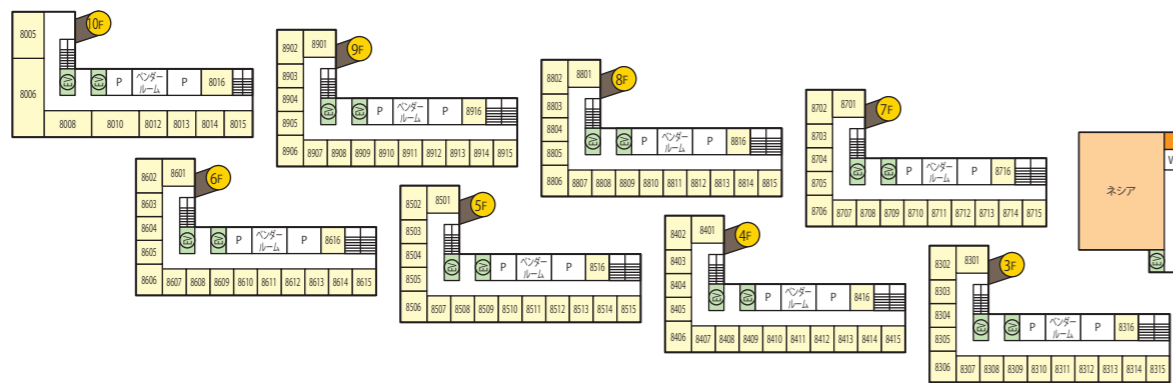

大浴場 湯の岳

ココヨ、ココ〜♡

CoCoネエさん

南1号館
バス・トイレ付
(定員4名〜9名)

南2号館
全室バス・トイレ付
和室4.5畳+ベッド2
6・7F 喫煙
8・9F 禁煙

南3号館
全室バスなし・トイレ付
シングルルーム
5〜7F 喫煙
8・9F 禁煙

東1号館
1〜6F 和室10畳
7F 4.5畳+ベッド2(禁煙)
2121〜2125 準特別室
2221〜2225 やすらぎ亭

東2号館
全室バスなし・トイレ付
和室10畳

中央館

大露天風呂「江戸情話与市」

スパガーデンパレオ

スプリングパーク

フィッシュゴーランド

大浴場パレス(女)

大浴場パレス(男)

ビッグアロハ

ウォーターパーク

ウィルポート

全室 シャワー・トイレ付 1〜3F 禁煙
4F 喫煙

ビーチシアター

モノリスタワー

8006 스위트룸
8008・8010 ジュニアスイート
全室禁煙、シャワー・トイレ付