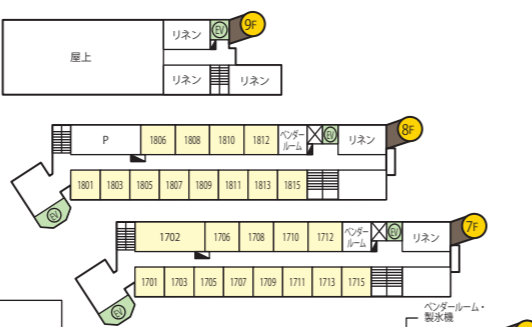

大浴場 湯の岳

ココヨ、ココ〜♡

CoCoネエさん

南1号館
バス・トイレ付
(定員4名〜9名)

南2号館
全室バス・トイレ付
和室4.5畳+ベッド2
6・7F 喫煙
8・9F 禁煙

南3号館
全室バスなし・トイレ付
シングルルーム
5〜7F 喫煙
8・9F 禁煙

東1号館
1〜6F 和室10畳
7F 4.5畳+ベッド2(禁煙)
2121〜2125 準特別室
2221〜2225 やすらぎ亭

東2号館
全室バスなし・トイレ付
和室10畳

中央館

大露天風呂「江戸情話与市」

スパガーデンパレオ

スプリングパーク

フィッシュゴーランド

大浴場パレス(女)

大浴場パレス(男)

ビッグアロハ

ウォーターパーク

ウィルポート

全室 シャワー・トイレ付 1〜3F 禁煙
4F 喫煙

ビーチシアター

モノリスタワー

8006 스위트룸
8008・8010 ジュニアスイート
全室禁煙、シャワー・トイレ付