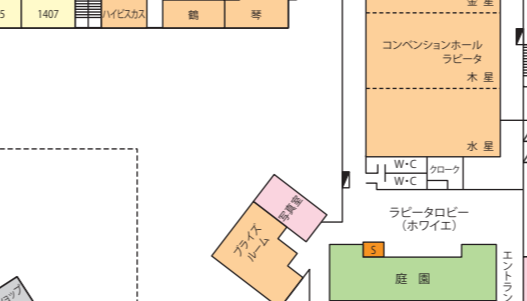

大浴場 湯の岳

ココヨ、ココ〜♡

CoCoネエさん

南1号館
バス・トイレ付
(定員4名〜9名)

南2号館
全室バス・トイレ付
和室4.5畳+ベッド2
6・7F 喫煙
8・9F 禁煙

南3号館
全室バスなし・トイレ付
シングルルーム
5〜7F 喫煙
8・9F 禁煙

東1号館
1〜6F 和室10畳
7F 4.5畳+ベッド2(禁煙)
2121〜2125 準特別室
2221〜2225 やすらぎ亭

東2号館
全室バスなし・トイレ付
和室10畳

中央館

大露天風呂「江戸情話与市」

スパガーデンパレオ

スプリングパーク

フィッシュゴーランド

大浴場パレス(女)

大浴場パレス(男)

ビッグアロハ

ウォーターパーク

ウィルポート

全室 シャワー・トイレ付 1〜3F 禁煙
4F 喫煙

ビーチシアター

モノリスタワー

8006 스위트룸
8008・8010 ジュニアスイート
全室禁煙、シャワー・トイレ付