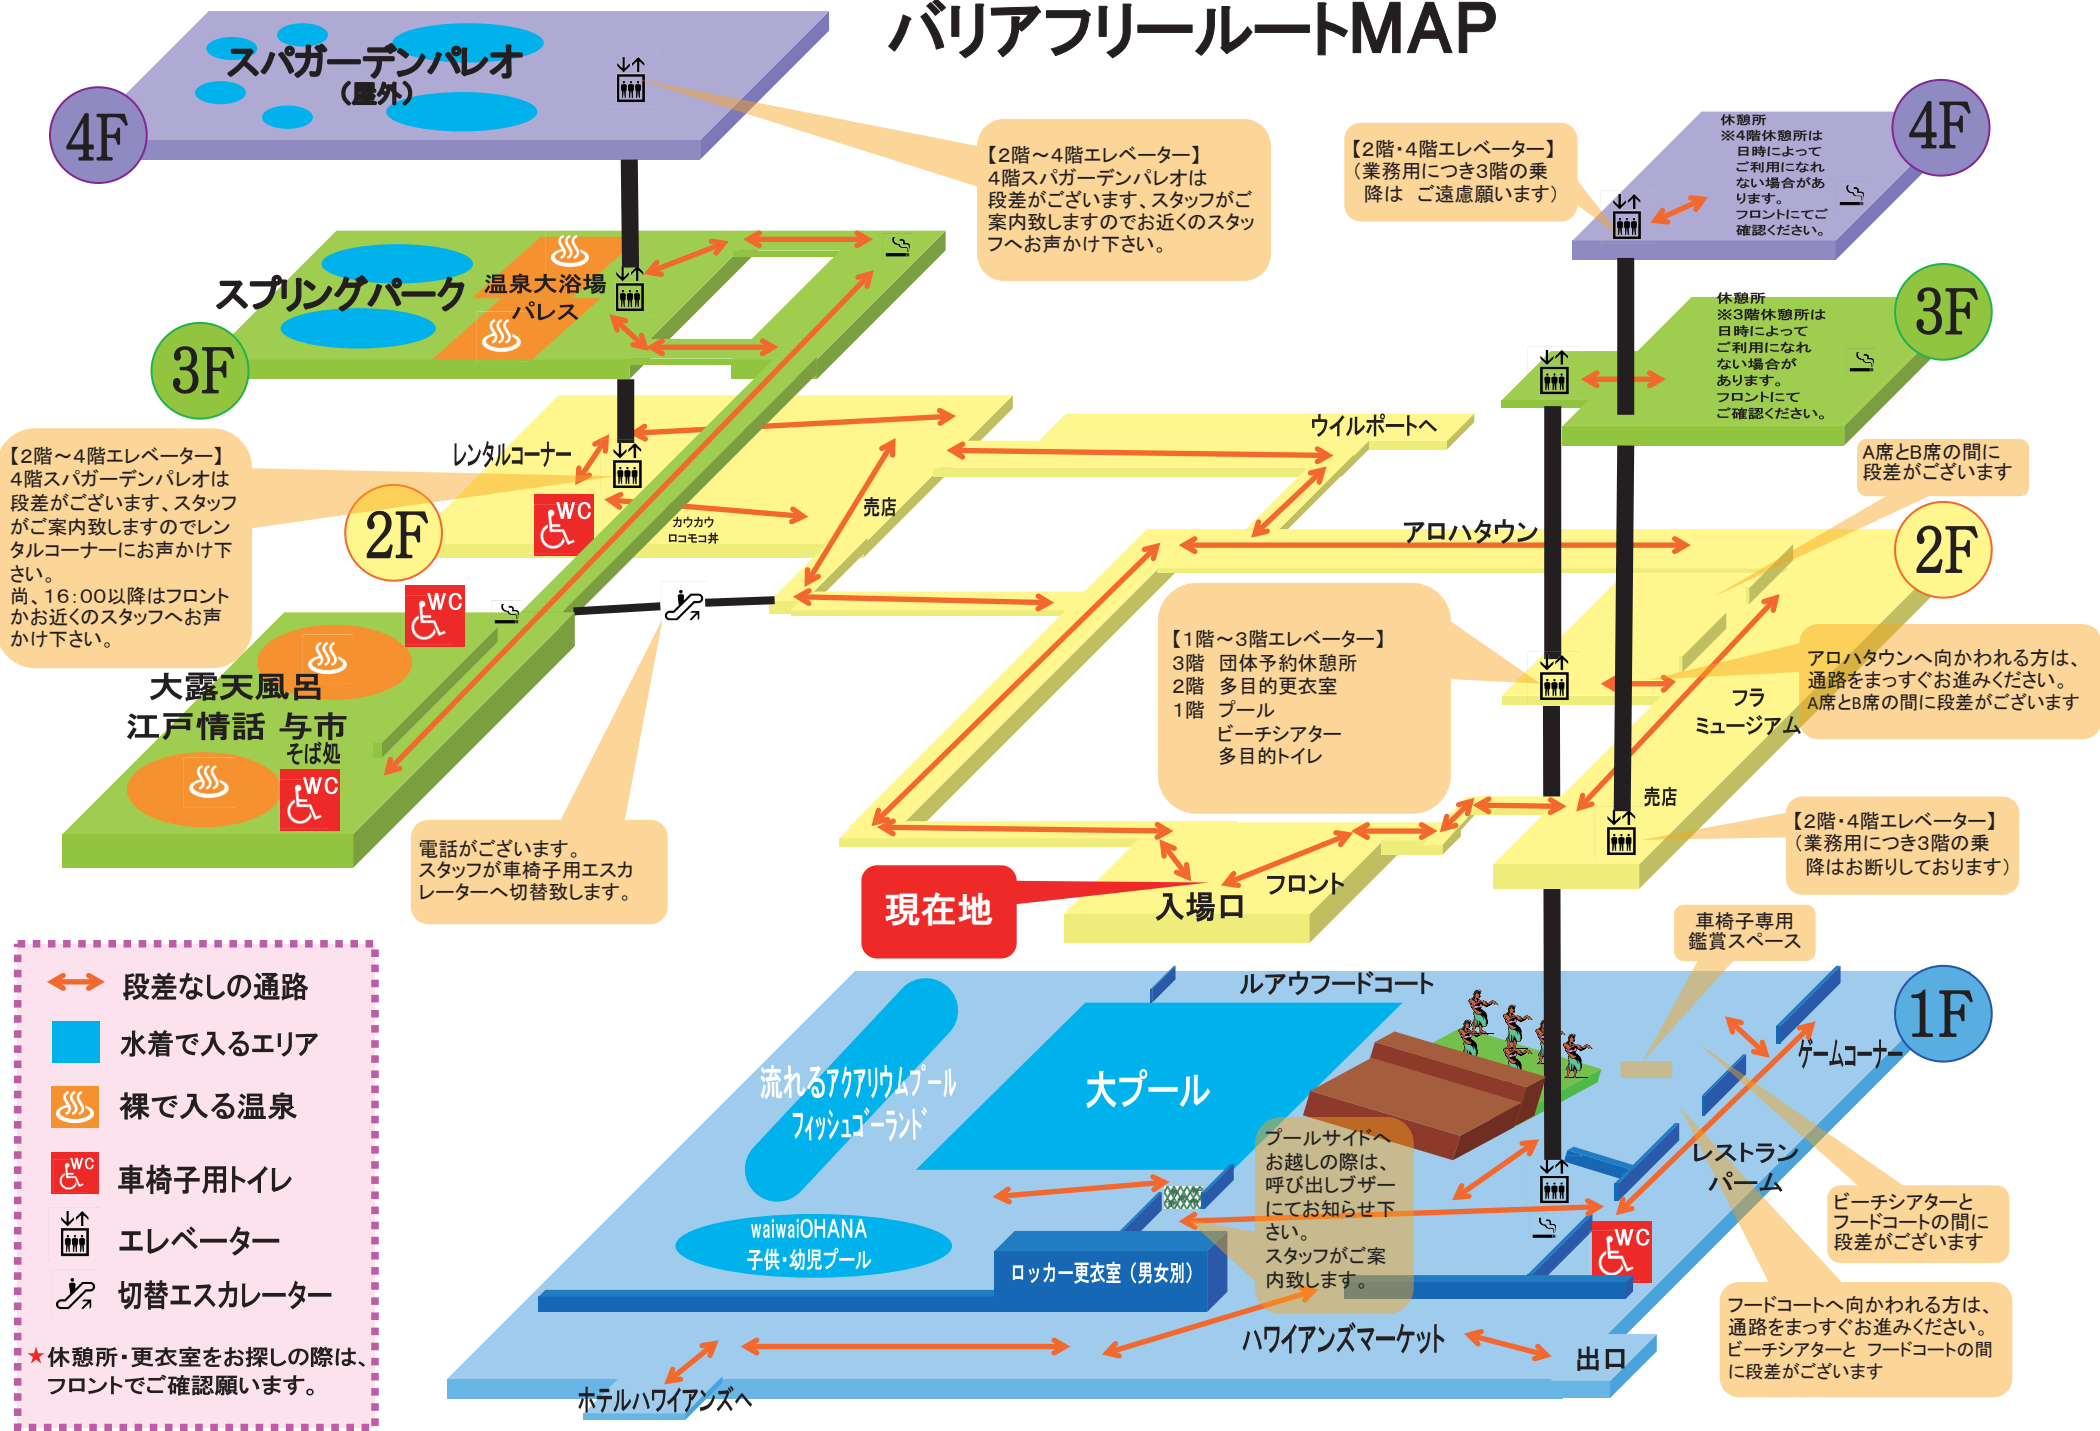

# バリアフリールートMAP

- ↔ 段差なしの通路
  - 水着で入るエリア
  - ♨ 裸で入る温泉
  - ♿ WC 車椅子用トイレ
  - ↑↓ エレベーター
  - ↕ 切替エスカレーター
- ★ 休憩所・更衣室をお探しの際は、フロントでご確認願います。